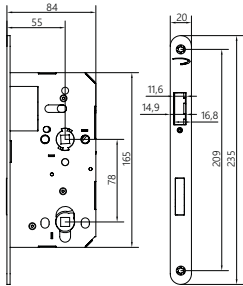

#### In folgenden Standardausführungen erhältlich:

---

20mm, Stulp DIN L: für UV, WC, PZ, BB

20mm, Stulp DIN R: für UV, WC, PZ, BB

#### In folgenden Magnetausführungen erhältlich:

---

20mm, Stulp DIN L: für UV, WC, PZ, BB

20mm, Stulp DIN R: für UV, WC, PZ, BB

**Durch drei verschiedene Magnetstärken der Falle lässt sich der Kraftaufwand beim Türöffnen regulieren.**

---

E2o-Falle	Kraftaufwand Standardvariante	Kraftaufwand Magnetvariante
strong	75 N	67 N
medium	67 N	56 N
light	57 N	45 N

Vier Verschlussvarianten erhältlich:

WC

BB

PZ

UV

Stand 11/2022