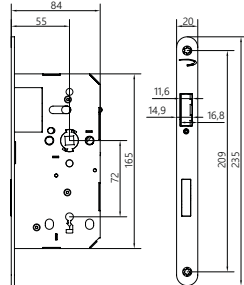

#### In folgenden Standardausführungen erhältlich:

---

20mm, Stulp DIN L: für UV, WC, PZ, BB

20mm, Stulp DIN R: für UV, WC, PZ, BB

#### In folgenden Magnetausführungen erhältlich:

---

20mm, Stulp DIN L: für UV, WC, PZ, BB

20mm, Stulp DIN R: für UV, WC, PZ, BB

**Durch drei verschiedene Magnetstärken der Falle lässt sich der Kraftaufwand beim Türöffnen regulieren.**

---

E2o-Falle	Kraftaufwand Standardvariante	Kraftaufwand Magnetvariante
strong	75 N	67 N
medium	67 N	56 N
light	57 N	45 N

Vier Verschlussvarianten erhältlich:

WC

BB

PZ

UV

Stand 11/2022