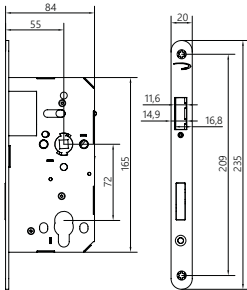

#### In folgenden Standardausführungen erhältlich:

---

20mm, Stulp DIN L: für UV, WC, PZ, BB

20mm, Stulp DIN R: für UV, WC, PZ, BB

#### In folgenden Magnetausführungen erhältlich:

---

20mm, Stulp DIN L: für UV, WC, PZ, BB

20mm, Stulp DIN R: für UV, WC, PZ, BB

**Durch drei verschiedene Magnetstärken der Falle lässt sich der Kraftaufwand beim Türöffnen regulieren.**

---

E2o-Falle	Kraftaufwand Standardvariante	Kraftaufwand Magnetvariante
strong	75 N	67 N
medium	67 N	56 N
light	57 N	45 N

Vier Verschlussvarianten erhältlich:

WC

BB

PZ

UV

Stand 11/2022