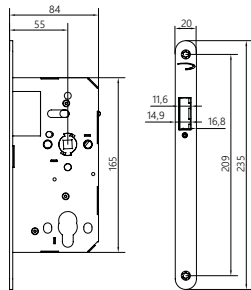

#### In folgenden Standardausführungen erhältlich:

---

20mm, Stulp DIN L: für UV, WC, PZ, BB

20mm, Stulp DIN R: für UV, WC, PZ, BB

#### In folgenden Magnetausführungen erhältlich:

---

20mm, Stulp DIN L: für UV, WC, PZ, BB

20mm, Stulp DIN R: für UV, WC, PZ, BB

**Durch drei verschiedene Magnetstärken der Falle lässt sich der Kraftaufwand beim Türöffnen regulieren.**

---

E2o-Falle	Kraftaufwand Standardvariante	Kraftaufwand Magnetvariante
strong	75 N	67 N
medium	67 N	56 N
light	57 N	45 N

Vier Verschlussvarianten erhältlich:

WC

BB

PZ

UV

Stand 11/2022